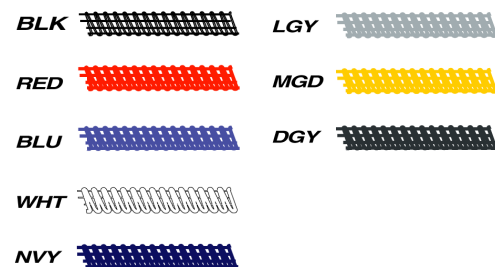

2009 MOBBY'S PWC MATERIAL COLOR LIST

◆生地カラーの選択

生地カラーオーダーご希望の場合は、下のマテリアルカラーリストからカラーを選択して下さい。

XJS-3900 AGGRESSOR 2PC
Aカラー、Bカラー、Cカラー、Dカラー

XJS-8100 AGGRESSOR SEMIDRY
Bカラー、Cカラー

XJA-7500 NEO SHORTS
Aカラー、Bカラー、Cカラー

◆ステッチカラーの選択

ステッチカラーオーダーご希望の場合は、下のステッチカラーリストからカラーを選択して下さい。

XJS-3900 AGGRESSOR 2PC

XJA-7500 NEO SHORTS

◆マークカラーの選択

XJS-3900 AGGRESSOR 2PC

XJS-8100 AGGRESSOR SEMIDRY

XJA-7600 NEO SHORTS