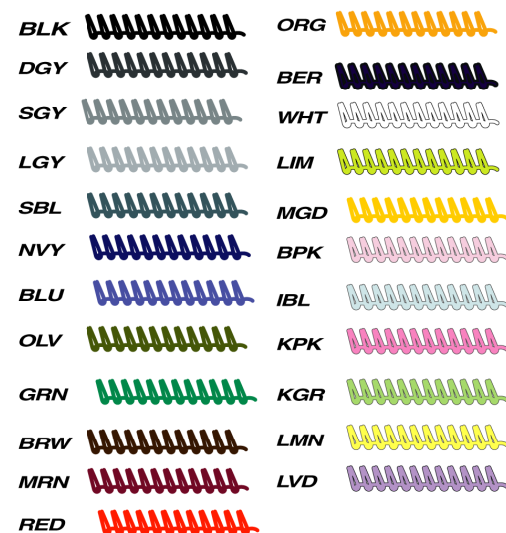

2009 MOBBY'S PWC MATERIAL COLOR LIST

◆生地カラーの選択

生地カラーオーダーご希望の場合は、下のマテリアルカラーリストからカラーを選択して下さい。

XJS-3900 AGGRESSOR 2PC
Aカラー、Bカラー、Cカラー、Dカラー

XJS-8100 AGGRESSOR SEMIDRY
Bカラー、Cカラー

XJA-7500 NEO SHORTS
Aカラー、Bカラー、Cカラー

◆ステッチカラーの選択

ステッチカラーオーダーご希望の場合は、下のステッチカラーリストからカラーを選択して下さい。

XJS-3900 AGGRESSOR 2PC

XJA-7500 NEO SHORTS

◆マークカラーの選択

XJS-3900 AGGRESSOR 2PC

XJS-8100 AGGRESSOR SEMIDRY

XJA-7600 NEO SHORTS

マークカラーオーダーご希望の場合は、下のマークカラーリストからカラーを選択して下さい。